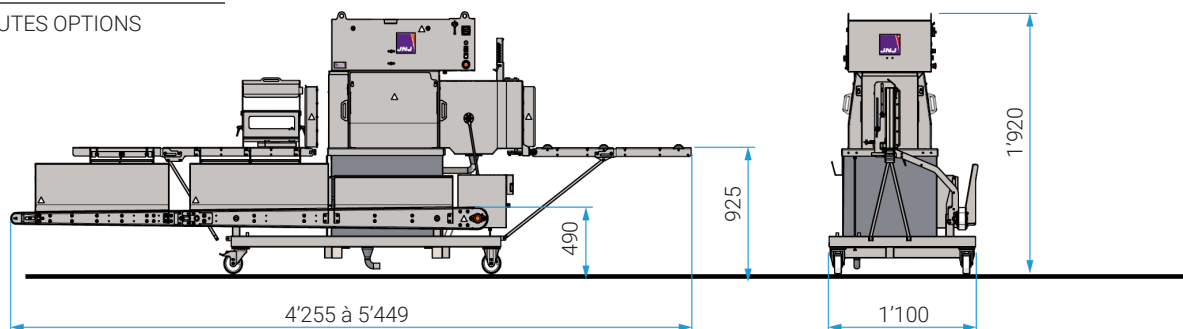

- Débit pompe circuit fermé 2'400 l / h

- Température max 35°C

Rinçage avec l'eau du réseau

- Raccord rapide type GEKA

- Pression 5 à 6 bars

- Débit (max) 12 l / min

ENCOMBREMENT

Dimensions en mm

LP4, AVEC TOUTES OPTIONS

LP4, MACHINE DE BASE

PLANCHES

Dimensions en mm

(Valeurs indiquant les valeurs extrêmes de base machine à toute options).

CARACTÉRISTIQUES OPÉRATIONNELLES

Nombre d'opérateurs 2 ou 1

ÉQUIPEMENT STANDARD