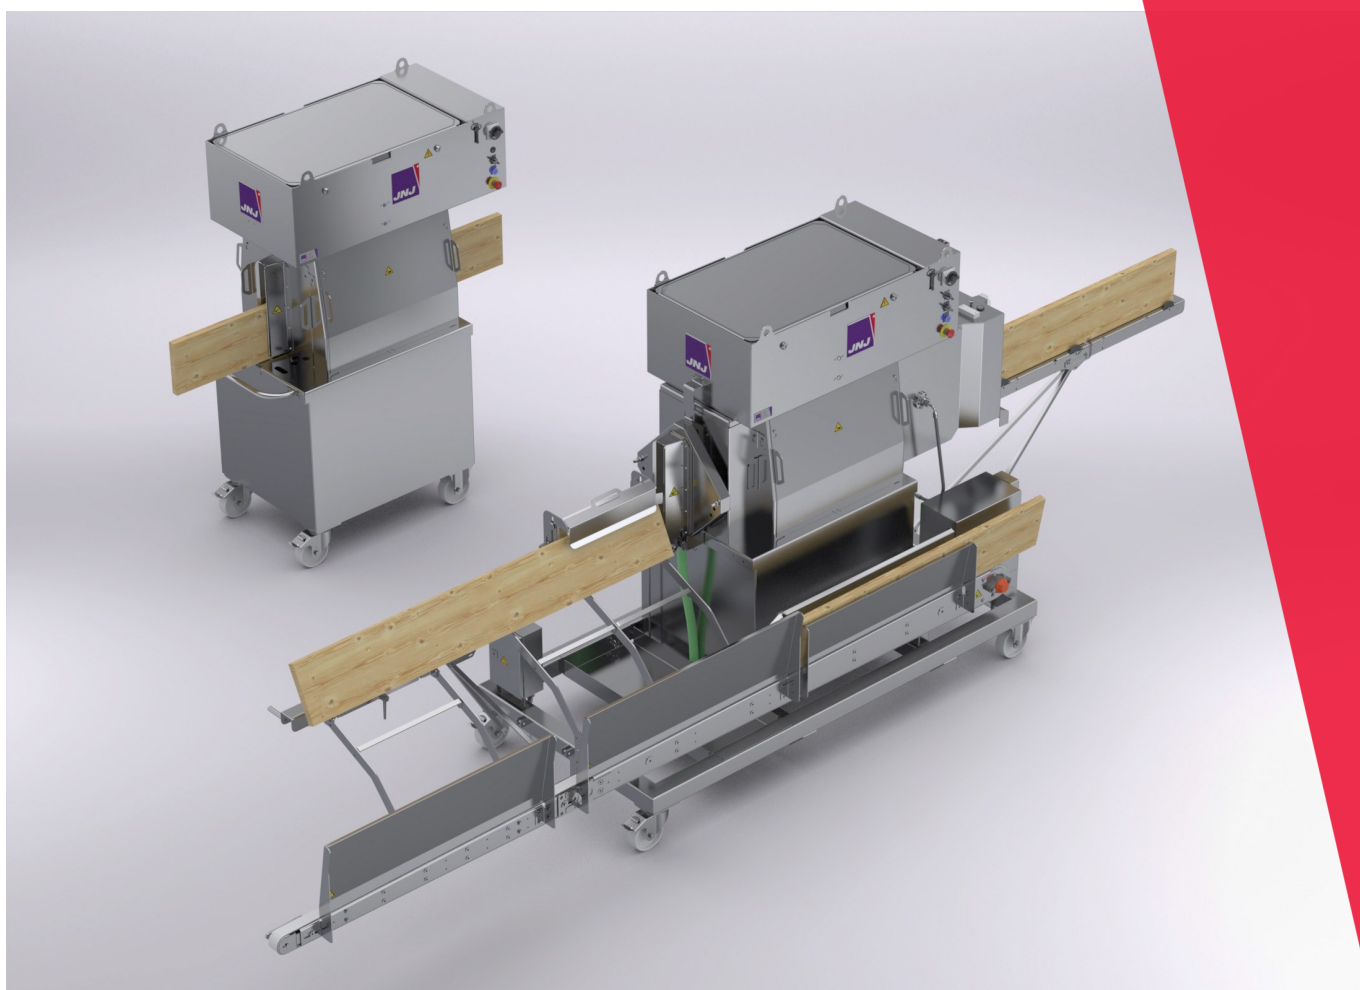

LP4

LAVEUSE À PLANCHES

NETTOYAGE PAR BROSSES ROTATIVES CYLINDRIQUES

PRÉSENTATION

Les brosses cylindriques de conception spécifique effectuent le nettoyage des quatre côtés de la planche en un passage. Le brossage se fait dans le sens des nervures.

En fonctionnement, la laveuse est raccordée au réseau d'eau du bâtiment. Une pompe immergée permet de limiter la consommation en réutilisant l'eau de rinçage avant de l'éliminer.

La modularité de la LP4 permet d'équiper la machine avec un convoyeur motorisé qui retourne la planche vers l'opérateur dès le lavage terminé.

DONNÉES TECHNIQUES

Les valeurs spécifiées ci-dessous sont données à titre indicatif. Certaines adaptations peuvent être réalisées sur demande.

CARACTÉRISTIQUES

Masse approximative selon version (env.) 350 – 800 kg

- Débit pompe circuit fermé 2'400 l / h

- Température max 35°C

Rinçage avec l'eau du réseau

- Raccord rapide type GEKA

- Pression 5 à 6 bars

- Débit (max) 12 l / min

ENCOMBREMENT

Dimensions en mm