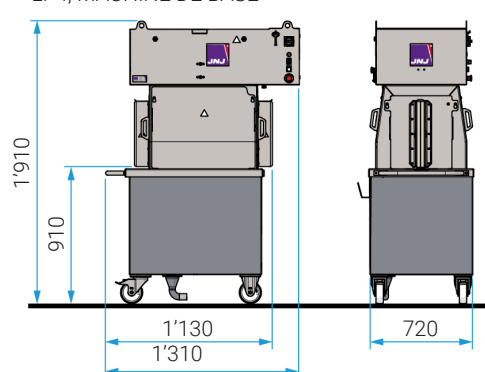

- Débit pompe circuit fermé 2'400 l / h

- Température max 35°C

Rinçage avec l'eau du réseau

- Raccord rapide type GEKA

- Pression 5 à 6 bars

- Débit (max) 12 l / min

ENCOMBREMENT

Dimensions en mm

LP4, AVEC TOUTES OPTIONS

LP4, MACHINE DE BASE

PLANCHES

Dimensions en mm

(Valeurs indiquant les valeurs extrêmes de base machine à toute options).

CARACTÉRISTIQUES OPÉRATIONNELLES

Nombre d'opérateurs 2 ou 1

ÉQUIPEMENT STANDARD