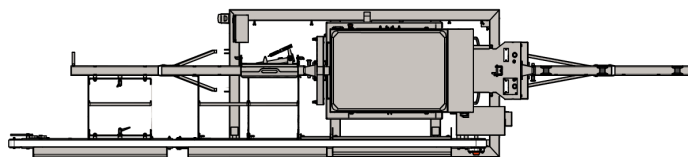

LP4, AVEC TOUTES OPTIONS

LP4, MACHINE DE BASE

PLANCHES

Dimensions en mm

(Valeurs indiquant les valeurs extrêmes de base machine à toute options).

CARACTÉRISTIQUES OPÉRATIONNELLES

Nombre d'opérateurs 2 ou 1

ÉQUIPEMENT STANDARD