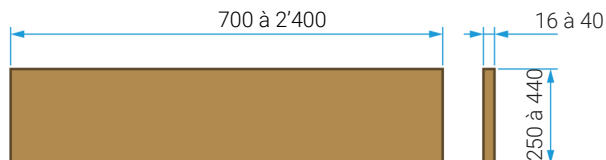

LP4, AVEC TOUTES OPTIONS

LP4, MACHINE DE BASE

PLANCHES

Dimensions en mm

(Valeurs indiquant les valeurs extrêmes de base machine à toute options).

CARACTÉRISTIQUES OPÉRATIONNELLES

Nombre d'opérateurs 2 ou 1

ÉQUIPEMENT STANDARD